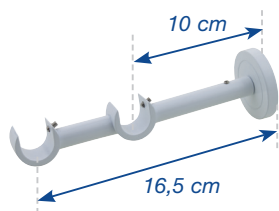

Support berceau double ø20/ø20 mm

		Qté	Référence	Prix Public
Support berceau double ø20/ø20 mm	Noir mat	x1	B35644	
Support berceau double ø20/ø20 mm	Blanc mat	x1	B35643	

Accessoires

Anneaux avec insert plastique ø35x42 mm

		Qté	Référence	Prix Public
10 anneaux avec insert plastique ø35x42 mm	Noir mat	x1	B34913	
10 anneaux avec insert plastique ø35x42 mm	Blanc mat	x1	B34904