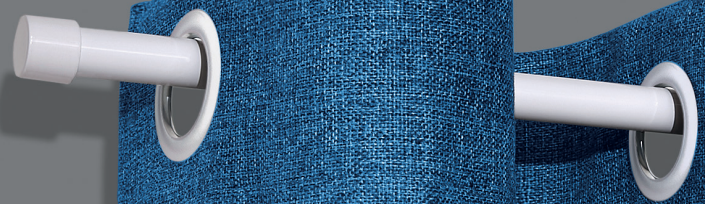

GAMME TENDANCE

ø20 mm

DIAMÈTRE : $\varnothing 20$ mm2 COLORIS
DISPONIBLES

BLANC MAT - NOIR MAT

3 LONGUEURS
DE TUBES

1,50M - 2,00M - 2,50M

5 EMOBOUTS

4 SUPPORTS

+ ACCESSOIRES

CETTE GAMME EN ACIER SE CARACTÉRISE PAR SON EXCELLENT RAPPORT QUALITÉ PRIX. CETTE COLLECTION CLASSIQUE S'ADAPTE PARFAITEMENT AUX ATTENTES DU MARCHÉ TANT PAR SON ASPECT DÉCORATIF QUE SON PRIX ATTRACTIF.

Les finitions en blanc (RAL 9010 - blanc pure) et noir (RAL 9011 - noir graphite) sont réalisées sur une base de peinture époxy. Ce traitement de surface, en plus d'apporter un bel aspect décoratif à la gamme, offre une forte résistance aux rayures.