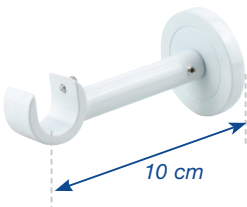

Support Berceau ouvert R=10 cm

		Qté	Référence	Prix Public
Support Berceau ouvert R=10 cm	Noir mat	x1	B34912	
Support Berceau ouvert R=10 cm	Blanc mat	x1	B34902	

Support Entre-murs

		Qté	Référence	Prix Public
Support Entre-murs	Noir mat	x2	B34910	
Support Entre-murs	Blanc mat	x2	B34903