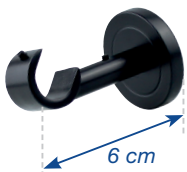

Supports pour tube ø20 mm

Support Berceau ouvert R=6 cm

		Qté	Référence	Prix Public
Support Berceau ouvert R=6 cm	Noir mat	x1	B34911	
Support Berceau ouvert R=6 cm	Blanc mat	x1	B34901