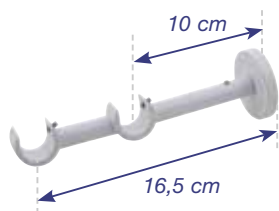

Support berceau double ø20/ø20 mm

		Qté	Référence	Prix Public
Support berceau double ø20/ø20 mm	Noir mat	x1	B35644	13,49 €
Support berceau double ø20/ø20 mm	Blanc mat	x1	B35643	13,49 €

Accessoires

Anneaux avec insert plastique ø35x42 mm

		Qté	Référence	Prix Public
Lot de 10 anneaux avec insert plastique ø35x42 mm	Noir mat	x1	B34913	9,15 €
Lot de 10 anneaux avec insert plastique ø35x42 mm	Blanc mat	x1	B34904	9,15 €