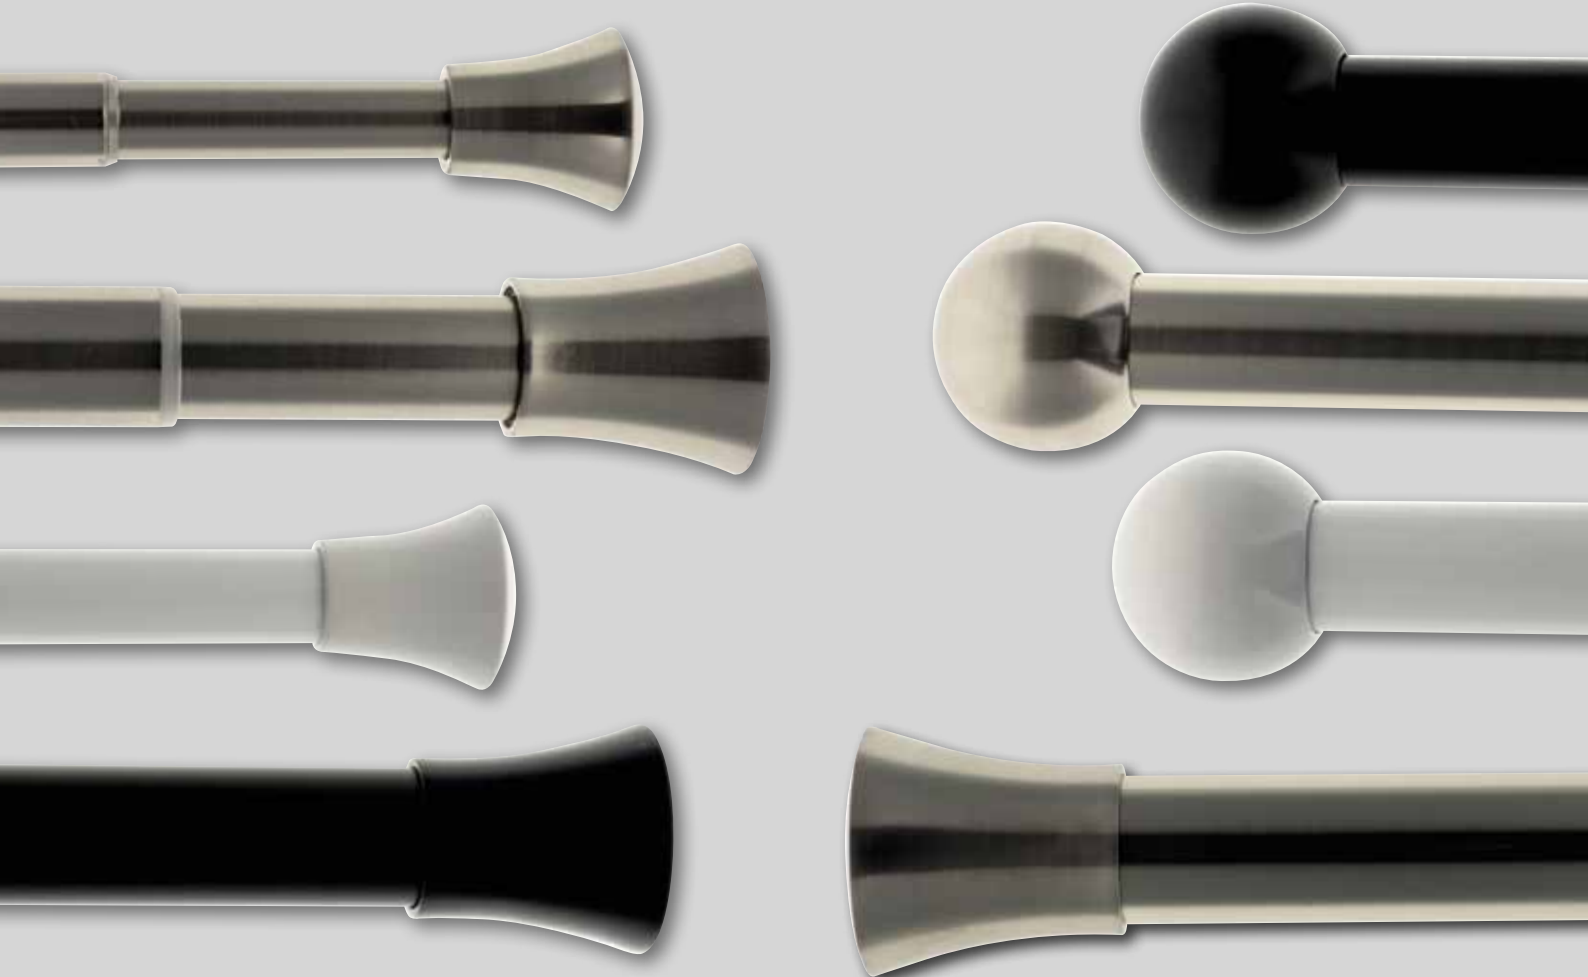

# KIT

EXTENSIBLES / NON EXTENSIBLES

ø20 et ø28 mm

## COMPOSITION D'UN KIT EXTENSIBLE

**1 tube en acier ajustable de 1m20 à 2m10**  
en diamètre  $\varnothing$ 20 mm ou  $\varnothing$ 28 mm

**2 embouts pommeau en aluminium**

**2 supports simple berceau en acier**  
vis et chevilles fournies

**Disponibles en 3 coloris :**  
Blanc - Nickel mat - Noir

**KITS VENDUS UNIQUEMENT PAR LOT DE 6 À LA RÉFÉRENCE**

Kit extensible - tube  $\varnothing$ 20 mm

Kit extensible  $\varnothing$ 20 mm

			Lot	Référence	Prix Public
1 lot de 6 Kits	extensible 1m20 à 2m10 - $\varnothing$ 20 mm	Blanc	x1	B36272	139,00 €
1 lot de 6 Kits	extensible 1m20 à 2m10 - $\varnothing$ 20 mm	Nickel mat	x1	B36273	139,00 €
1 lot de 6 Kits	extensible 1m20 à 2m10 - $\varnothing$ 20 mm	Noir	x1	B36274	139,00 €

## COMPOSITION D'UN KIT NON EXTENSIBLE PREMIUM

**1 tube en acier de 2m00**  
en diamètre  $\varnothing 28$  mm (recoupable)

**2 embouts pommeau en aluminium**

**2 supports lorgnon  
réglable de 7,5 à 10 cm**  
vis et chevilles fournies