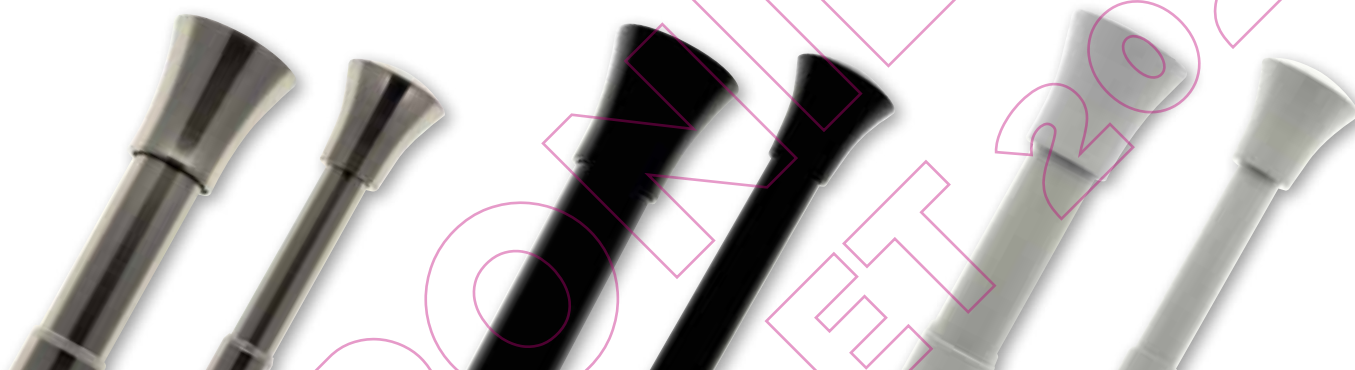

# KIT

EXTENSIBLES / NON EXTENSIBLES

ø20 et ø28 mm

## COMPOSITION D'UN KIT EXTENSIBLE

**1 tube en acier ajustable de 1m20 à 2m10**  
en diamètre  $\varnothing$ 20 mm ou  $\varnothing$ 28 mm

**2 embouts pommeau en aluminium**

**2 supports simple berceau en acier**  
vis et chevilles fournies

**Disponibles en 3 coloris :**  
Blanc - Nickel mat - Noir

**KITS VENDUS UNIQUEMENT PAR LOT DE 6 À LA RÉFÉRENCE**

Kit extensible - tube  $\varnothing$ 20 mm

Kit extensible  $\varnothing$ 20 mm

			Lot	Référence	Prix Public
1 lot de 6 Kits	extensible 1m20 à 2m10 - $\varnothing$ 20 mm	Blanc	x1	B36272	139,00 €
1 lot de 6 Kits	extensible 1m20 à 2m10 - $\varnothing$ 20 mm	Nickel mat	x1	B36273	139,00 €
1 lot de 6 Kits	extensible 1m20 à 2m10 - $\varnothing$ 20 mm	Noir	x1	B36274	139,00 €

## COMPOSITION D'UN KIT NON EXTENSIBLE PREMIUM

**1 tube en acier de 2m00**  
en diamètre  $\varnothing 28$  mm (recoupable)

**2 embouts pommeau en aluminium**

**2 supports lorgnon  
réglable de 7,5 à 10 cm**  
vis et chevilles fournies